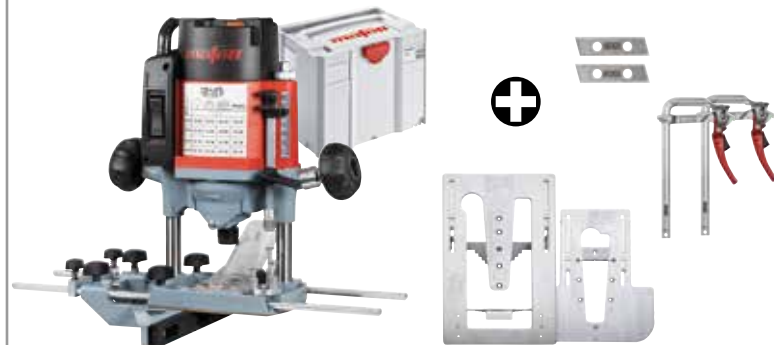

*Lieferumfang: 1 Sägeblatt-HM 250 x 2,8 x 30 mm, Z 40, WZ; 1 Anbausatz Räder
1 Schiebstock; 1 Sechskantschlüssel 6 mm; 1 Absaugset mit 2 Stützen
1 Klemmstück; 1 Quickstand; 1 Anschlussleitung 4 m; 1 Multifunktionsanschlag
MFA mit zuschaltbarer Winkelrastung

BB-1

1 Exo-Stabilisator BionicBack BB-1*	095262	
Verkaufspreis	ohne MwSt.	2.800,00 €
	mit MwSt.	3.332,00 €

**Bis 1400 €
BG Bau-Prämie.**
Mehr Infos: www.bgbau.de

*Lieferumfang: 3 Verlängerungsurte; 1 Werkzeugtasche TZ-WT30

*Lieferumfang: 1 Parallelanschlag mit Feineinstellung; 1 Kopierring Ø 30 mm
1 Spannzange Ø 8 mm; 1 Adapter für Fräser mit Innengewinde M 12 x 1
1 Absaughaube; 1 Revolveranschlag; 1 Einmaulschlüssel 22 mm
1 Anschlussleitung 4 m